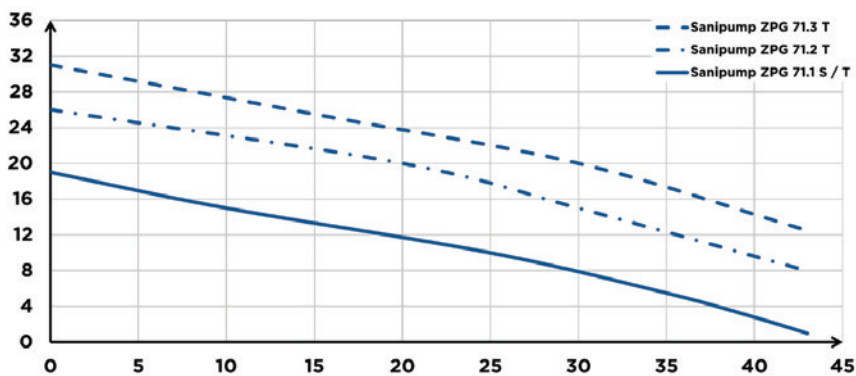

## CÔNG DỤNG SẢN PHẨM

- Bơm nước mưa (chế độ S1, nếu động cơ bị ngập hoàn toàn)
- Chân bơm tích hợp
- Bánh công tác hai kênh
- Đường ống xả 40 mm
- Có sẵn 4 phiên bản

Bánh công tác hai kênh

BY/Cert: 6045364

## ĐƯỜNG CONG HIỆU SUẤT

Chiều cao cột áp (m)

Lưu lượng (m<sup>3</sup>/h)

## KÍCH THƯỚC

Kích thước (mm)

Sanipump ZPG 71.1 S    Sanipump ZPG 71.1 T    Sanipump ZPG 71.2 T    Sanipump ZPG 71.3 T

Nguyên vật liệu				
Trục	Thép không gỉ	Thép không gỉ	Thép không gỉ	Thép không gỉ
Các-te bơm	GG-20	GG-20	GG-20	GG-20
Chống nước	Carbon / gôm	Carbon / gôm	Carbon / gôm	Carbon / gôm
Chân	GG-20	GG-20	GG-20	GG-20
Các-te bơm	GG-20	GG-20	GG-20	GG-20
Cánh quạt	GG-20	GG-20	GG-20	GG-20
Thông số kỹ thuật				
Điện áp (V)	230	400	400	400
Tần số (Hz)	50-60	50-60	50-60	50-60
Công suất tiêu thụ P1 (W)	2200	2100	3900	3900
Vòng quay mỗi phút	2800	2800	2800	2800
Cấp bảo vệ điện	I	I	I	I
Lớp cách nhiệt động cơ	F	F	F	F
Bơm chìm	S1	S1	S1	S1
Chế độ hoạt động	S3 40%	S3 40%	S3 40%	S3 40%
Độ sâu ngâm (m)	5	5	5	5
Chiều dài dây nguồn (m)	10	10	10	10
Loại, tiết diện dây nguồn (mm <sup>2</sup> )	SIBN8-F, 1,5	SIBN8-F, 1,5	SIBN8-F, 1,5	SIBN8-F, 1,5
Thủy lực				
Chiều cao cột áp (m)	19	19	26	31
Lưu lượng tối đa (m <sup>3</sup> /h)	43	43	43	43
Đường kính đường ống thoát nước DN	50	50	50	50
Kích thước hạt (mm)	40	40	40	40
Nhiệt độ tối đa của chất lỏng vào (5 phút)	70 °C	70 °C	70 °C	70 °C
Loại cánh quạt	Hai kênh	Hai kênh	Hai kênh	Hai kênh
Thông tin sản phẩm và vận chuyển				
Trọng lượng thô (kg)	38	40	44	46
Mã sản xuất	ZPG-001	ZPG-002	ZPG-003	ZPG-004