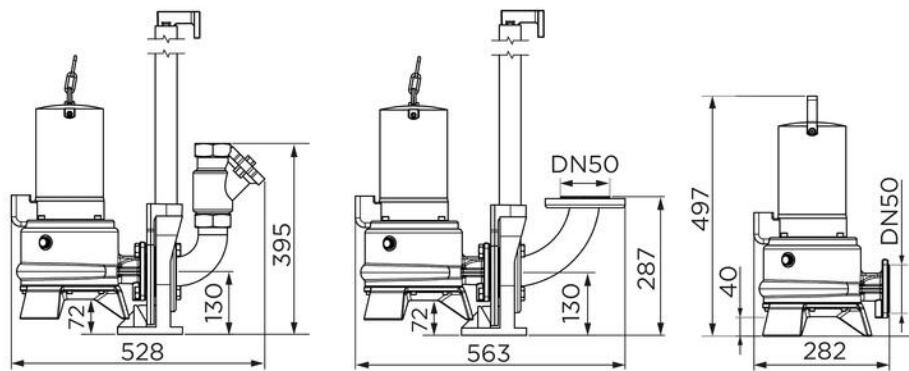

## HIỆU SUẤT

- Chiều cao cột áp tối đa (Q0): 31 m
- Lưu lượng tối đa: 43 m<sup>3</sup>/h

## CÔNG DỤNG SẢN PHẨM

- Bơm nước mưa (chế độ S1, nếu động cơ bị ngập hoàn toàn)
- Chân bơm tích hợp
- Bánh công tác hai kênh
- Đường ống xả 40 mm
- Có sẵn 4 phiên bản

Bánh công tác hai kênh

BY/Cert: 6045364

## ĐƯỜNG CONG HIỆU SUẤT

Chiều cao cột áp (m)

Lưu lượng (m<sup>3</sup>/h)

## KÍCH THƯỚC

Kích thước (mm)

Sanipump ZPG 71.1 S    Sanipump ZPG 71.1 T    Sanipump ZPG 71.2 T    Sanipump ZPG 71.3 T

Nguyên vật liệu				
Trục	Thép không gỉ	Thép không gỉ	Thép không gỉ	Thép không gỉ
Các-te bơm	GG-20	GG-20	GG-20	GG-20
Chống nước	Carbon / gôm	Carbon / gôm	Carbon / gôm	Carbon / gôm
Chân	GG-20	GG-20	GG-20	GG-20
Các-te bơm	GG-20	GG-20	GG-20	GG-20
Cánh quạt	GG-20	GG-20	GG-20	GG-20
Thông số kỹ thuật				
Điện áp (V)	230	400	400	400
Tần số (Hz)	50-60	50-60	50-60	50-60
Công suất tiêu thụ P1 (W)	2200	2100	3900	3900
Vòng quay mỗi phút	2800	2800	2800	2800
Cấp bảo vệ điện	I	I	I	I
Lớp cách nhiệt động cơ	F	F	F	F
Bơm chìm	S1	S1	S1	S1
Chế độ hoạt động	S3 40%	S3 40%	S3 40%	S3 40%
Độ sâu ngâm (m)	5	5	5	5
Chiều dài dây nguồn (m)	10	10	10	10
Loại, tiết diện dây nguồn (mm <sup>2</sup> )	SIBN8-F, 1,5	SIBN8-F, 1,5	SIBN8-F, 1,5	SIBN8-F, 1,5
Thủy lực				
Chiều cao cột áp (m)	19	19	26	31
Lưu lượng tối đa (m <sup>3</sup> /h)	43	43	43	43
Đường kính đường ống thoát nước DN	50	50	50	50
Kích thước hạt (mm)	40	40	40	40
Nhiệt độ tối đa của chất lỏng vào (5 phút)	70 °C	70 °C	70 °C	70 °C
Loại cánh quạt	Hai kênh	Hai kênh	Hai kênh	Hai kênh
Thông tin sản phẩm và vận chuyển				
Trọng lượng thô (kg)	38	40	44	46
Mã sản xuất	ZPG-001	ZPG-002	ZPG-003	ZPG-004