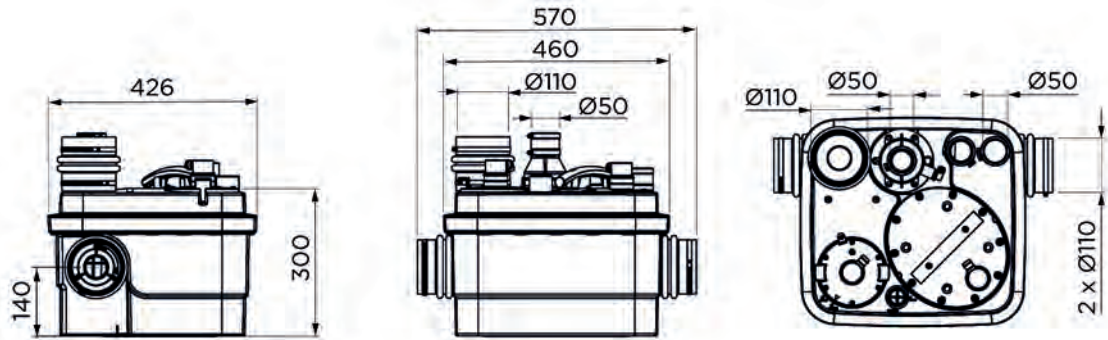

BV Cert. 0045364

HÀNG TIÊU CHUẨN

Hộp điều khiển cơ bản

Hộp báo động từ xa có dây, hoạt động bằng hình ảnh và âm thanh (5m)

MỐI NỐI

➡ Đường kính ngoài của ống nạp: 40, 50, 100, 110 mm

➡ Đường kính ngoài của ống xả: 50 mm

↔ Đường kính ngoài của ống thông gió: 50 mm

Bánh mài Pro X K2

KÍCH THƯỚC

Kích thước (mm)

ĐƯỜNG CONG DÒNG CHẢY

Chiều cao đường thoát nước (m)

| Sanicubic 1 WP | |
|---|-------------------|
| Loại hộp điều khiển | Cơ bản |
| Nguyên vật liệu | |
| Bể chứa | PP |
| Các-te bơm | PA 12 GF |
| Các-te động cơ | PA 12 GF |
| Cánh quạt | PP GF |
| Thông số kỹ thuật | |
| Điện áp (V) | 230 |
| Tần số (Hz) | 50-60 |
| Công suất tiêu thụ P1 (W) | 1500 |
| Công suất đầu ra P2 (W) | 1050 |
| Chế độ hoạt động | S3 30% |
| Chỉ số chống nước | IP68 |
| Thủy lực | |
| Tổng cột áp (m) | 13 |
| Lưu lượng tối đa (m³/h) | 15 |
| Đường kính ngoài của ống nạp (mm) | 40, 50, 100, 110 |
| Đường kính ngoài của ống xả (mm) | 50 |
| Đường kính ngoài của ống thông gió (mm) | 50 |
| Tổng thể tích (L) | 32 |
| Thể tích hữu ích (L) | 10 |
| Mức BẬT/Mức TẮT (mm) | 140/70 |
| Mức báo động (mm) | 210 |
| Nhiệt độ tối đa của chất lỏng được bơm (5 phút) | 70 °C |
| Loại cánh quạt | Bánh mài Pro X K2 |
| Loại kích hoạt | Khí nén |
| Nhận dạng và hậu cần | |
| Trọng lượng thô (kg) | 23 |
| Mã sản xuất | CUBICIP68NM |