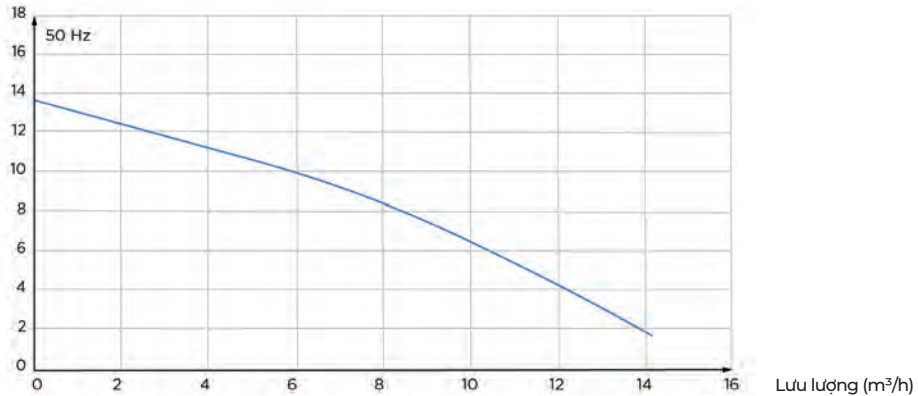

↔ Đường kính ngoài của ống thông gió: 50 mm

Bánh mài Pro X K2

KÍCH THƯỚC

Kích thước (mm)

ĐƯỜNG CONG DÒNG CHẢY

Chiều cao đường thoát nước (m)

| Sanicubic 1 WP | |
|---|-------------------|
| Loại hộp điều khiển | Cơ bản |
| Nguyên vật liệu | |
| Bể chứa | PP |
| Các-te bơm | PA 12 GF |
| Các-te động cơ | PA 12 GF |
| Cánh quạt | PP GF |
| Thông số kỹ thuật | |
| Điện áp (V) | 230 |
| Tần số (Hz) | 50-60 |
| Công suất tiêu thụ P1 (W) | 1500 |
| Công suất đầu ra P2 (W) | 1050 |
| Chế độ hoạt động | S3 30% |
| Chỉ số chống nước | IP68 |
| Thủy lực | |
| Tổng cột áp (m) | 13 |
| Lưu lượng tối đa (m³/h) | 15 |
| Đường kính ngoài của ống nạp (mm) | 40, 50, 100, 110 |
| Đường kính ngoài của ống xả (mm) | 50 |
| Đường kính ngoài của ống thông gió (mm) | 50 |
| Tổng thể tích (L) | 32 |
| Thể tích hữu ích (L) | 10 |
| Mức BẬT/Mức TẮT (mm) | 140/70 |
| Mức báo động (mm) | 210 |
| Nhiệt độ tối đa của chất lỏng được bơm (5 phút) | 70 °C |
| Loại cánh quạt | Bánh mài Pro X K2 |
| Loại kích hoạt | Khí nén |
| Nhận dạng và hậu cần | |
| Trọng lượng thô (kg) | 23 |
| Mã sản xuất | CUBICIP68NM |