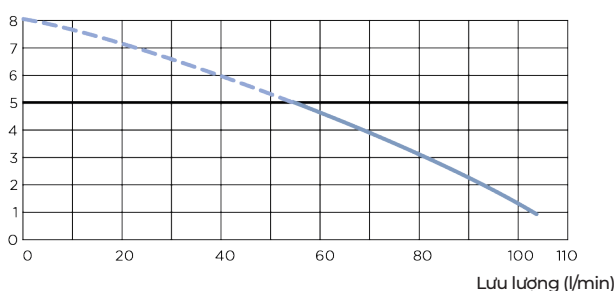

MỐI NỐI

← Đường kính ngoài của ống xả: 32 mm

→ Đường kính ngoài của ống nạp: 40 mm

KIỆN HÀNG

Van một chiều, các đầu nối, bộ lọc than hoạt tính để trung hòa mùi

ĐƯỜNG CONG DÒNG CHẢY

Chiều cao đường thoát nước (m)

THÔNG SỐ KỸ THUẬT

Số lượng ống nhập	4
Đường kính ngoài của ống nạp	40 mm
Đường kính ngoài của ống xả	32 mm
Chiều cao tối thiểu của khay tắm	15 cm
Nhiệt độ tối đa của nước nạp	60 °C không liên tục (tối đa 5 phút)
Điện áp - Tần số	220-240 V - 50-60 Hz
Công suất mô-tơ	400 W
Chỉ số kín nước	IP44
Cấp bảo vệ điện	I
Mức độ ồn	42 dB(A)
Nhận dạng và hậu cần	
Trọng lượng thô	6.2 kg
Mã sản xuất	SVSTD