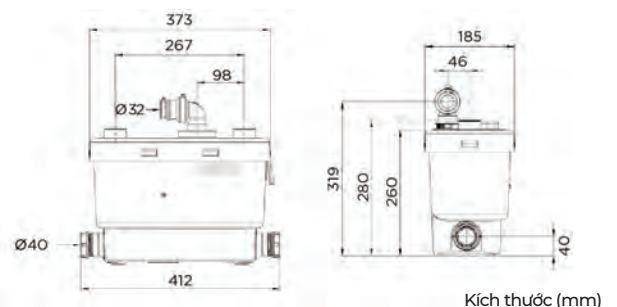

Sanivite

Lý tưởng cho nhà bếp hoặc phòng tiện ích với bốn cửa vào để kết nối với bồn rửa hoặc thiết bị gia dụng.

5 m
50 m

BV Cert. 00H3364

LỢI ÍCH SẢN PHẨM

- Máy bơm phù hợp để lắp đặt trong phòng giặt ủi hoặc nhà bếp.
- Chế độ khởi động cấp độ thấp.
- Đã bao gồm bộ lọc than.

MỐI NỐI

← Đường kính ngoài của ống xả: 32 mm

→ Đường kính ngoài của ống nạp: 40 mm

KIỆN HÀNG

Van một chiều, các đầu nối, bộ lọc than hoạt tính để trung hòa mùi

ĐƯỜNG CONG DÒNG CHẢY

Chiều cao đường thoát nước (m)

THÔNG SỐ KỸ THUẬT

Số lượng ống nhập	4
Đường kính ngoài của ống nạp	40 mm
Đường kính ngoài của ống xả	32 mm
Chiều cao tối thiểu của khay tắm	15 cm
Nhiệt độ tối đa của nước nạp	60 °C không liên tục (tối đa 5 phút)
Điện áp - Tần số	220-240 V - 50-60 Hz
Công suất mô-tơ	400 W
Chỉ số kín nước	IP44
Cấp bảo vệ điện	I
Mức độ ồn	42 dB(A)
Nhận dạng và hậu cần	
Trọng lượng thô	6.2 kg
Mã sản xuất	SVSTD

TÙY CHỌN BỔ SUNG

Sanialarm
Mã sản xuất: ALARM
Xem trang 31

KÍCH THƯỚC

Kích thước (mm)